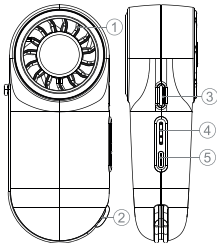

Вход Type-C: DC 5V/1A

Размер продукта: 57x38.5x127мм

Вес: 112г

КОМПЛЕКТАЦИЯ

- Портативный вентилятор x1
- Кабель x1
- Руководство пользователя x1
- Гарантийный талон x1
- Стикеры x1

ДЕТАЛИ ПРОДУКТА

1. Вентилятор
2. Встроенный ремешок
3. Кнопка питания
4. LED индикаторы
5. Вход Type-C