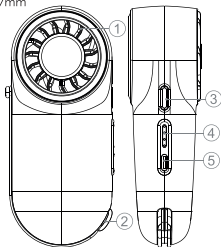

Gracias por elegir Proove. Lea atentamente el manual de usuario antes de utilizar el producto.

PARÁMETROS DEL PRODUCTO

Material: ABS

Revoluciones por minuto: 6436/7402/8557/9607

Caudal de aire: 5.2/5.8/6.3/7.3m/s

Capacidad de la batería: 2000mAh

Tiempo de funcionamiento: ~1.4/2.2/3.4/4.8 h

Tiempo de carga: ~3.8 h

Potencia: 4W

Entrada Type-C: DC 5V/1A

Tamaño del producto: 57x38.5x127mm

Peso: 112g

PAQUETE

- Ventilador portátil x1
- Cable x1
- Tarjeta de garantía x1
- Manual del usuario x1
- Pegatinas x1

DETALLES DEL PRODUCTO

1. Ventilador
2. Correa integrada
3. Botón de encendido
4. Indicadores LED
5. Entrada Type-C