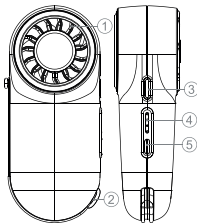

Type-C-Eingang: DC 5V/1A

Produktgröße: 57x38.5x127mm

Gewicht: 112g

PAKET

- Tragbarer Ventilator x1
- Kabel x1
- Garantiekarte x1
- Benutzerhandbuch x1
- Aufkleber x1

EINZELHEITEN ZUM PRODUKT

1. Ventilator
2. Integrierter Tragegurt
3. Ein-/Ausschalter
4. LED-Anzeigen
5. Type-C Eingang

BEDIENUNG DES GERÄTS

1. Langes Drücken schaltet das Gerät ein oder aus.
2. Kurzes Drücken des Ein-Ausschalters wechselt zwischen den vier Geschwindigkeitsstufen. Der Lüfter verfügt über vier Anzeigen, die den aktuellen Geschwindigkeitsmodus anzeigen: Eine Anzeige leuchtet für Modus 1, zwei für Modus 2, drei für Modus 3 und vier für maximale Geschwindigkeit.
3. Verbinden Sie ein Ende des Kabels mit dem USB-Anschluss des Netzteils und das andere mit dem Type-C Anschluss des Geräts. Die vier Anzeigen zeigen den Ladezustand (25 %, 50 %, 75 % und 100 %) an. Vier leuchtende Anzeigen entsprechen einem 100%igen Ladezustand; für jede weitere Erhöhung des Ladezustands um 25 % leuchtet eine zusätzliche Anzeige auf.