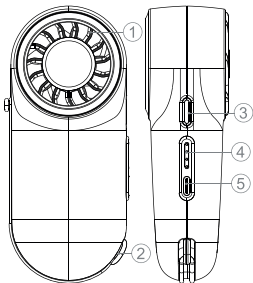

感谢您选择 Proove! 请在使用产品前仔细阅读用户手册。

产品参数

材质: ABS

转速: 6436/7402/8557/9607

空气流量: 5.2/5.8/6.3/7.3m/s

电池容量: 2000mAh

使用时间: ~1.4/2.2/3.4/4.8小时

充电时间: ~3.8小时

功率: 4W

Type-C输入: DC 5V/1A

产品尺寸: 57x38.5x127mm

重量: 112g

配件

- 便携式风扇 x1
- 数据线 x1
- 保修卡 x1
- 说明书 x1
- 贴纸 x1

产品细节

1. 风扇
2. 内置挂绳
3. 电源按钮
4. LED 指示灯
5. Type-C 输入接口