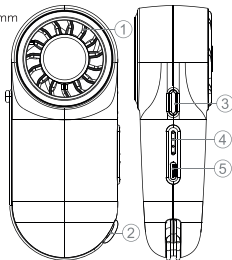

Dziękujemy za wybranie Proove! Przed rozpoczęciem korzystania z produktu należy uważnie przeczytać instrukcję obsługi.

PARAMETRY PRODUKTU

Materiał: ABS

Obroty na minutę: 6436/7402/8557/9607

Przepływ powietrza: 5.2/5.8/6.3/7.3m/s

Pojemność baterii: 2000mAh

Czas pracy: ~1.4/2.2/3.4/4.8 godz

Czas ładowania: ~3.8 godz

Moc: 4W

Wejście Type-C: DC 5V/1A

Rozmiar produktu: 57x38.5x127mm

Waga: 112g

PAKIET

- Przenośny wentylator x1
- Kabel x1
- Karta gwarancyjna x1
- Podręcznik użytkownika x1
- Naklejki x1

SZCZEGÓŁY PRODUKTU

1. Wentylator
2. Wbudowany pasek
3. Przycisk zasilania
4. Wskaźniki LED
5. Wejście Type-C