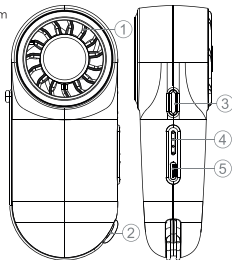

Puissance: 4W

Entrée Type-C: DC 5V/1A

Taille du produit: 57x38.5x127mm

Poids: 112g

PAQUET

- Ventilateur portable x1
- Câble x1
- Carte de garantie x1
- Mode d'emploi x1
- Autocollants x1

DÉTAILS DU PRODUIT

1. Ventilateur
2. Dragonne intégrée
3. Bouton marche/arrêt
4. Voyants LED
5. Entrée Type-C