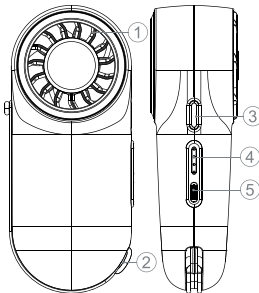

إدخال Type-C: DC 5V/1A

أبعاد المنتج: 57x38.5x127mm

الوزن: 112g

علبة

- مروحة محمولة 1 ×
- كابل بيانات 1 ×
- بطاقة الضمان 1 ×
- دليل المستخدم 1 ×
- ملصقات 1 ×

تفاصيل المنتج

1. مروحة
2. حزام مدمج
3. زر التشغيل
4. مؤشرات LED
5. منخل Type-C