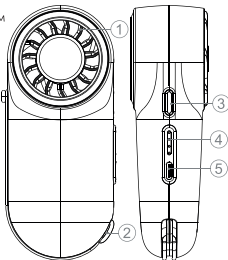

Вхід Type-C: DC 5V/1A

Розмір продукту: 57x38.5x127мм

Вага: 112г

КОМПЛЕКТАЦІЯ

- Портативний вентилятор x1
- Кабель x1
- Гарантійний талон x1
- Посібник користувача x1
- Наліпки x1

ДЕТАЛІ ПРОДУКТУ

1. Вентилятор
2. Вбудований ремінець
3. Кнопка живлення
4. Світлодіодні індикатори
5. Вхід Type-C